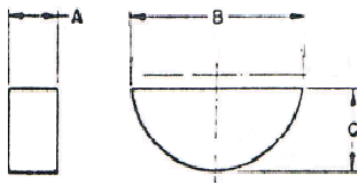

CHAVETAS MEIA LUA

DIN 6888

b h9	1	1,5	2	2,5	3			4			5			6				8			10		
h h12	1,4	2,6	2,6	3,7	3,7	5	6,5	5	6,5	7,5	6,5	7,5	9	7,5	9	10	11	9	11	13	11	13	16
d2	4	7	7	10	10	13	16	13	16	19	16	19	22	19	22	25	28	22	28	32	28	32	45
L	3,82	6,76	6,76	9,66	9,66	12,65	15,72	12,65	15,72	18,57	15,72	18,57	21,63	18,57	21,63	24,49	27,35	21,63	27,35	31,43	27,35	31,43	43,08

CHAVETAS WOODRUFF

SAE J502

NOMINAL: A x B

1/16 x 1/4	5/32 x 3/4	5/16 x 1.1/8	5/16 x 2.1/8
1/16 x 5/16	3/16 x 3/4	3/16 x 1.1/4	3/8 x 2.1/8
3/32 x 5/16	1/4 x 3/4	7/32 x 1.1/4	1/4 x 2.3/4
1/16 x 3/8	5/32 x 7/8	1/4 x 1.1/4	5/16 x 2.3/4
3/32 x 3/8	3/16 x 7/8	5/16 x 1.1/4	3/8 x 2.3/4
1/8 x 3/8	7/32 x 7/8	3/8 x 1.1/4	7/16 x 2.3/4
1/16 x 1/2	1/4 x 7/8	1/4 x 1.3/8	1/2 x 2.3/4
3/32 x 1/2	3/16 x 1"	5/16 x 1.3/8	3/8 x 3.1/2
1/8 x 1/2	7/32 x 1"	3/8 x 1.3/8	7/16 x 3.1/2
3/32 x 5/8	1/4 x 1"	1/4 x 1.1/2	1/2 x 3.1/2
1/8 x 5/8	5/16 x 1"	5/16 x 1.1/2	9/16 x 3.1/2
5/32 x 5/8	3/16 x 1.1/8	3/8 x 1.1/2	5/8 x 3.1/2
3/16 x 5/8	7/32 x 1.1/8	3/16 x 2.1/8	11/16 x 3.1/2
1/8 x 3/4	1/4 x 1.1/8	1/4 x 2.1/8	3/4 x 3.1/2