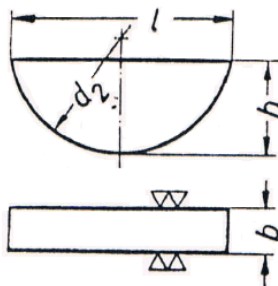

CHAVETAS MEIA LUA

DIN 6888

b h9	1	1,5	2	2,5	3			4			5			6				8			10		
h h12	1,4	2,6	2,6	3,7	3,7	5	6,5	5	6,5	7,5	6,5	7,5	9	7,5	9	10	11	9	11	13	11	13	16
d2	4	7	7	10	10	13	16	13	16	19	16	19	22	19	22	25	28	22	28	32	28	32	45
L	3,82	6,76	6,76	9,66	9,66	12,65	15,72	12,65	15,72	18,57	15,72	18,57	21,63	18,57	21,63	24,49	27,35	21,63	27,35	31,43	27,35	31,43	43,08

CHAVETAS WOODRUFF

SAE J502

NOMINAL: A x B

1/16 x 1/4	5/32 x 3/4	5/16 x 1.1/8	5/16 x 2.1/8
1/16 x 5/16	3/16 x 3/4	3/16 x 1.1/4	3/8 x 2.1/8
3/32 x 5/16	1/4 x 3/4	7/32 x 1.1/4	1/4 x 2.3/4
1/16 x 3/8	5/32 x 7/8	1/4 x 1.1/4	5/16 x 2.3/4
3/32 x 3/8	3/16 x 7/8	5/16 x 1.1/4	3/8 x 2.3/4
1/8 x 3/8	7/32 x 7/8	3/8 x 1.1/4	7/16 x 2.3/4
1/16 x 1/2	1/4 x 7/8	1/4 x 1.3/8	1/2 x 2.3/4
3/32 x 1/2	3/16 x 1"	5/16 x 1.3/8	3/8 x 3.1/2
1/8 x 1/2	7/32 x 1"	3/8 x 1.3/8	7/16 x 3.1/2
3/32 x 5/8	1/4 x 1"	1/4 x 1.1/2	1/2 x 3.1/2
1/8 x 5/8	5/16 x 1"	5/16 x 1.1/2	9/16 x 3.1/2
5/32 x 5/8	3/16 x 1.1/8	3/8 x 1.1/2	5/8 x 3.1/2
3/16 x 5/8	7/32 x 1.1/8	3/16 x 2.1/8	11/16 x 3.1/2
1/8 x 3/4	1/4 x 1.1/8	1/4 x 2.1/8	3/4 x 3.1/2